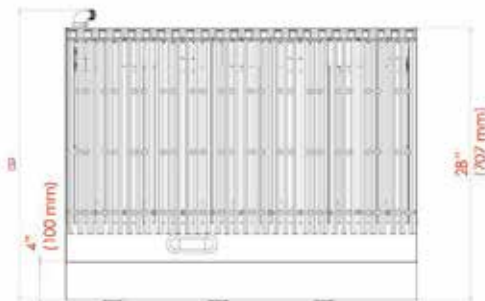

ASADORES

VISTA FRONTAL

VISTA LATERAL

VISTA SUPERIOR

MODELO	LARGO (A)	ANCHO (B)	ALTURA (C)	NÚMERO DE QUEMADORES	POTENCIA	PESO KG
GAS-002-04	24" (610 mm)	30" (755 mm)	13" (335 mm)	2	70,000	42
GAS-003-04	36" (914 mm)	30" (755 mm)	13" (335 mm)	3	105,000	66
GAS-004-04	48" (1219 mm)	30" (755 mm)	13" (335 mm)	4	140,000	106

Opciones y accesorios:

- Base de modular
- 6" (152 mm) Patas ajustables

Presión requerida:

- Gas natural : 5.0" W.C.
- Gas LP : 11.0 W.C.

Construido de fábrica para gas LP. Kit de conversión a gas natural incluido.